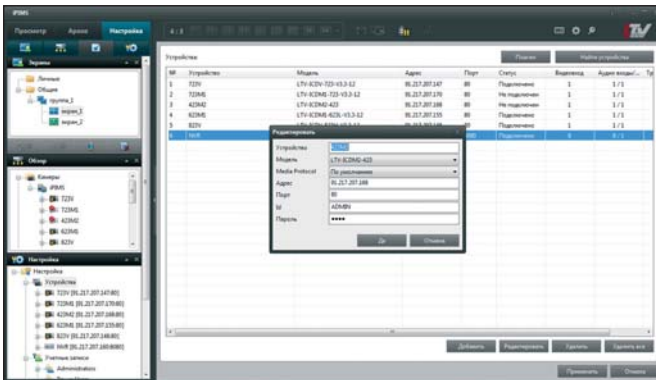

Возможности iPIMS:

- подключение до 16 NVR и до 16 IP-камер;
- подключение до 4 мониторов, до 64 каналов на монитор;
- запись по расписанию, по событиям, вручную;
- поддержка кодеков H.264, MJPEG;
- поддержка двустороннего аудио;
- управление PTZ.