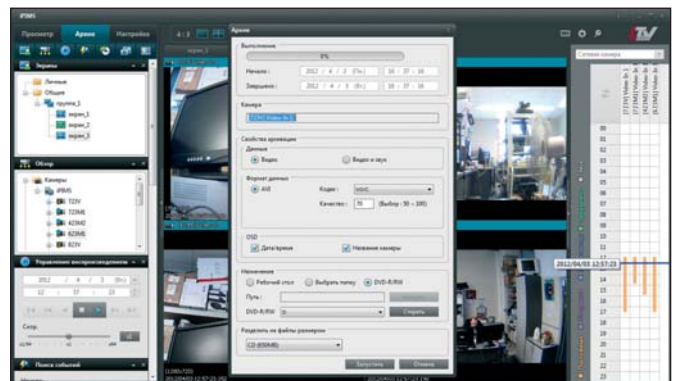

Возможности iPIMS:

- подключение до 16 NVR и до 16 IP-камер;
- подключение до 4 мониторов, до 64 каналов на монитор;
- запись по расписанию, по событиям, вручную;
- поддержка кодеков H.264, MJPEG;
- поддержка двустороннего аудио;
- управление PTZ.