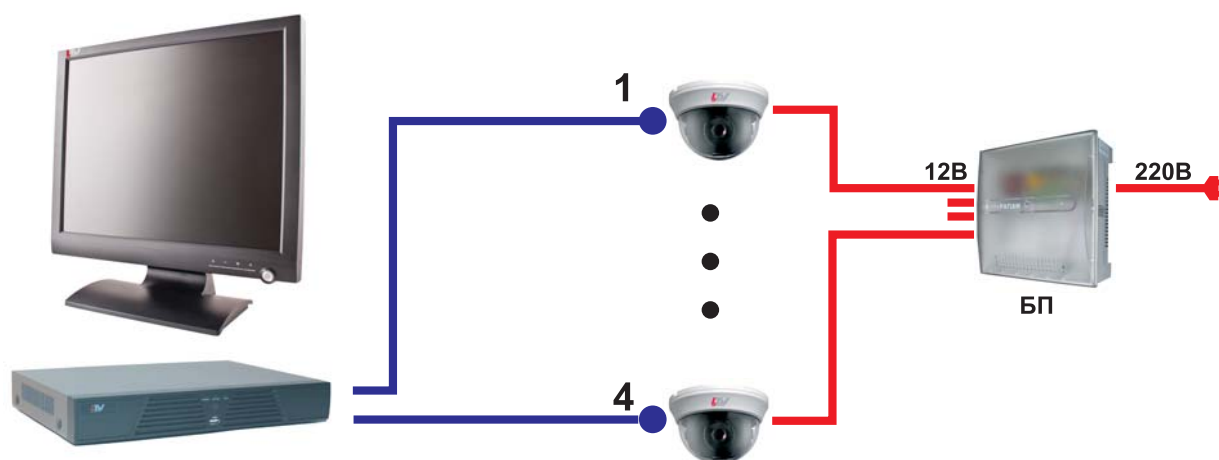

Для небольших объектов типа магазина, небольшого офиса, квартиры, коттеджа, аптеки при ограниченном бюджете важно иметь простую и надежную систему видеонаблюдения.

Особенности объекта

- ✓ Подвесные потолки, позволяющие достаточно просто проложить кабель для питания камер и кабель для передачи видеосигнала;
- ✓ длина кабеля не превышает в общей сложности 150-200 метров.

Предлагаемое решение

Самый экономичный и простой способ организации системы видеонаблюдения с функцией записи видеоархива – установка видеорегистратора и купольных видеокамер. Купольная видеокамера – это законченное решение, совмещающее модуль видеокамеры, объектив и корпус в виде пластиковой полупрозрачной полусферы, что избавляет от необходимости подбирать все элементы по отдельности. Купольные видеокамеры устанавливаются на любую ровную поверхность, в том числе наклонную, а при необходимости есть возможность установить камеру на настенный кронштейн.

Видеокамеры в аналоговом виде передают изображение по выделенным коаксиальным кабелям на видеорегистратор, который оцифровывает изображение и записывает на встроенный жесткий диск. На монитор выводится либо мультикартинка из 4-х видеокамер, либо выбранная видеокамера. Возможна работа в режиме листания видеокамер. Возможно развитие данного решения и дооснащение возможностями аудио-записи.

Функциональная схема

Базовая спецификация

	Наименование	Описание	Кол-во, шт.
1	LTV-CCS-B700-F3.6	Купольная «день/ночь» видеокамера стандартного разрешения	4
2	LTV-DVR-0450-HV	4-канальный цифровой триплексный видеорегистратор	1
3	Seagate Barracuda SV35.5 (ST3500410SV)	Жесткий диск. Список рекомендованных жестких дисков см. на сайте www.ltv-cctv.ru	1
4	LTV-MCL-1913	19" цветной ЖК-монитор	1
5	РАПАН-20А	Источник бесперебойного питания	1
6	NP-7-12	Аккумуляторная батарея	1