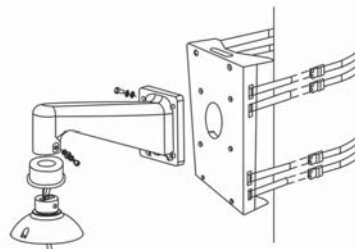

На столб:

LTV-BMW-PM1-DC + LTV-BMW-185-DC + LTV-BMW-MI1-DC + LTV-SDNI18-DC
LTV-BMW-PM1-DC + LTV-BMW-185-DC + LTV-SDNO**-DC