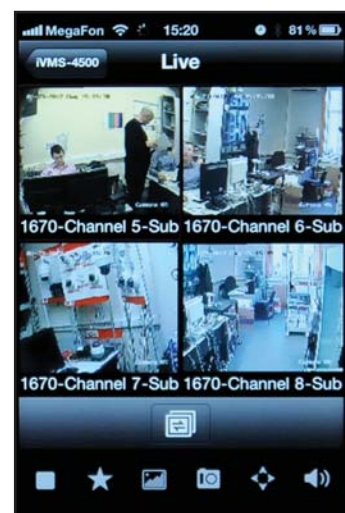

Программное обеспечение для мобильных устройств iVMS-4500

iVMS-4500 – программное обеспечение, предназначенное для просмотра в реальном времени до 4 каналов видео на мобильных устройствах, а также управления PTZ-камерами, сохранения видео и изображений на мобильном устройстве. iVMS-4500 поддерживает до 16 устройств.

iVMS-4500 возможно установить на мобильные устройства с операционными системами Windows Mobile, Android, мобильные устройства семейства Apple или как отдельное JAVA приложение.

iVMS-4500 поддерживает работу через Wi-Fi, GPRS, 2G или 3G.