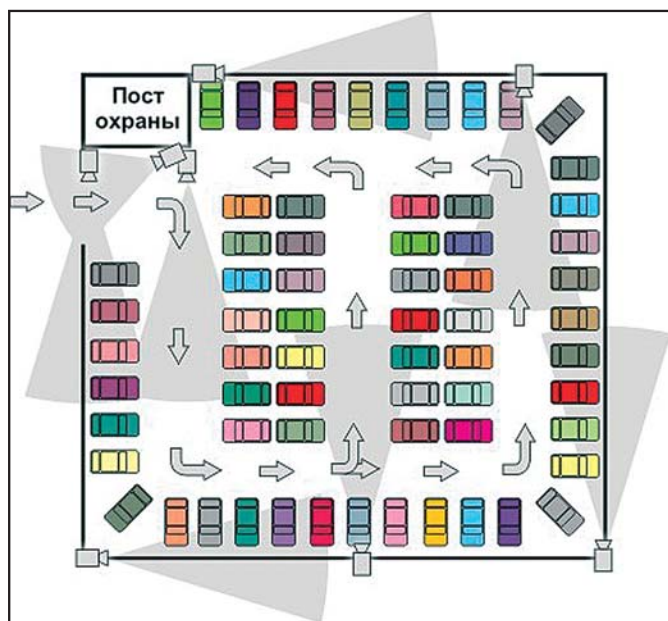

Предлагаемое решение

В данном типовом решении предлагается система видеонаблюдения на основе 8-канального цифрового видеорежистратора, позволяющего осуществлять мониторинг в режиме реального времени и запись данных на 2 встроенных жестких диска SATA. Запись может вестись по обработке детектора движения, постоянно или по команде оператора. На монитор можно вывести либо мультикартинку, либо выбранную камеру. Видеорежистратор обеспечивает просмотр «живого» видео или архива локально или по сети, а также с помощью мобильных устройств, работающих под всеми основными операционными системами – Windows Mobile, Android, Blackberry, а также на базе Apple.

Чувствительность камер позволяет осуществлять мониторинг в ночное время в условиях искусственного освещения. Вариофокальный объектив предоставляет возможность отрегулировать требуемый угол обзора по месту установки. Для общего обзора территории устанавливается поворотная купольная видеокамера.

Функциональная схема

Базовая спецификация

	Наименование	Описание	Кол-во, шт.
1	LTV-CDH-620LH-V2.8-12	Уличная «день/ночь» видеокамера высокого разрешения с режимом накопления и расширенным температурным диапазоном	3
2	LTV-CDH-420	Видеокамера «день/ночь» высокого разрешения с режимом накопления	4
3	LTV-LDV-0550V-IR	Вариофокальный объектив с АРД Direct Drive с ИК-коррекцией	4
4	LTV-HEM-300H-12/24	Термокожух	4
5	LTV-WBM	Настенный кронштейн	4
6	LTV-SDN036-DC	Высокоскоростная PTZ-видеокамера высокого разрешения с функцией расширенного динамического диапазона	1
7	LTV-BMW-325-DC	Настенный кронштейн	1
8	LTV-BMW-PM1-DC	Адаптер для установки кронштейна LTV-BMW-325-DC на столб	1
9	LTV-KBD-02-HV	Полнофункциональная клавиатура с трех-координатным джойстиком	1
10	LTV-DVR-0860-HV	8-канальный цифровой real-time видеорежистратор	1
11	Seagate SV35.5 (ST31000525SV)	Жесткий диск. Список рекомендованных жестких дисков см. на сайте www.ltv-cctv.ru	2
12	LTV-MCL-1912	19" цветной ЖК-монитор	2
13	SKAT-V.8	Источник бесперебойного питания	2
14	NP-12-12	Аккумуляторная батарея	4
15	SKAT-VN24AC исп.5	Источник питания переменного напряжения для поворотных видеокамер	1