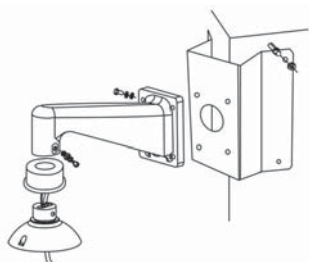

На угол:

LTV-BMW-CM1-DC + LTV-BMW-185-DC + LTV-BMW-MI1-DC + LTV-SDNI18-DC
LTV-BMW-CM1-DC + LTV-BMW-185-DC + LTV-SDNO**-DC