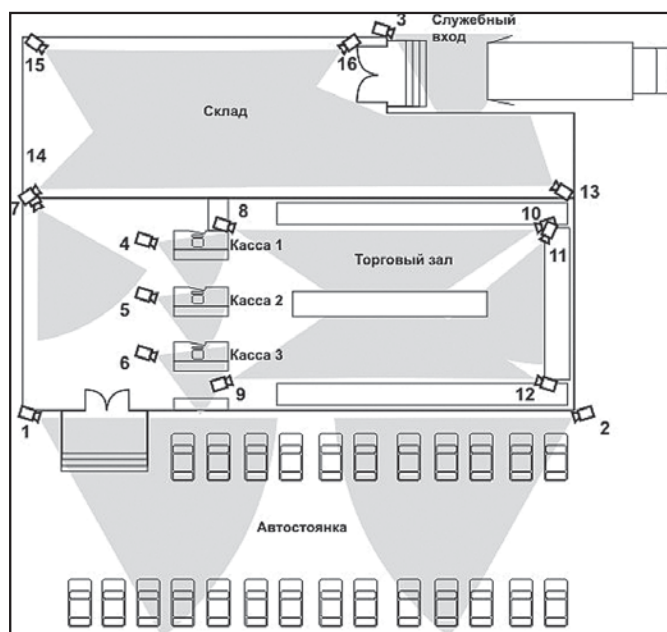

Предлагаемое решение

В данном типовом решении предлагается система видеонаблюдения на основе 16-канального цифрового видеорежистратора, позволяющего осуществлять мониторинг в режиме реального времени и запись данных на 4 встроенных жестких диска SATA. Запись может вестись по отработке детектора движения, постоянно или по команде оператора. На монитор можно вывести либо мультикартинку, либо выбранную камеру. Видеорежистратор обеспечивает просмотр «живого» видео или архива локально или по сети, а также с помощью мобильных устройств, работающих под всеми основными операционными системами – Windows Mobile, Android, Blackberry, а также на базе Apple.

Купольные камеры, устанавливаемые в помещении, позволяют получать изображение отличного качества даже при искусственном освещении благодаря используемым в них системам шумоподавления и компенсации засветки. Для общего обзора территории магазина устанавливается поворотная купольная видеокамера.

Чувствительность уличных камер позволяет осуществлять мониторинг как в дневное, так и в ночное время. Вариофокальный объектив предоставляет возможность отрегулировать требуемый угол обзора по месту установки.

Функциональная схема

Базовая спецификация

	Наименование	Описание	Кол-во, шт.
1	LTV-CDH-620LH-V2.8-12	Уличная «день/ночь» видеокамера высокого разрешения с режимом накопления и расширенным температурным диапазоном	2
2	LTV-CDH-920LH-V2.8-12 (Series II)	Уличная антивандальная «день/ночь» видеокамера высокого разрешения с режимом накопления и расширенным температурным диапазоном	2
3	LTV-CCH-420	Видеокамера «день/ночь» высокого разрешения с режимом накопления	3
4	LTV-LDV-0550V-IR	Вариофокальный объектив с АРД DirectDrive и ИК-коррекцией	3
5	LTV-BMW-147	Настенный кронштейн	3
6	LTV-CDH-721W-V2.8-12	Купольная «день/ночь» видеокамера высокого разрешения с широким динамическим диапазоном	9
7	LTV-DVR-1661-HV	16-канальный цифровой real-time видеорежистратор	1
8	Seagate SV35.5 (ST31000525SV)	Жесткий диск. Список рекомендованных жестких дисков см. на сайте www.ltv-cctv.ru	4
9	LTV-MCL-1912	19" цветной ЖК-монитор	2
10	SKAT-V.16	Источник бесперебойного питания	1
11	РАПАН-10А	Источник бесперебойного питания	4
12	NP-26-12	Аккумуляторная батарея	2
13	NP-7-12	Аккумуляторная батарея	2