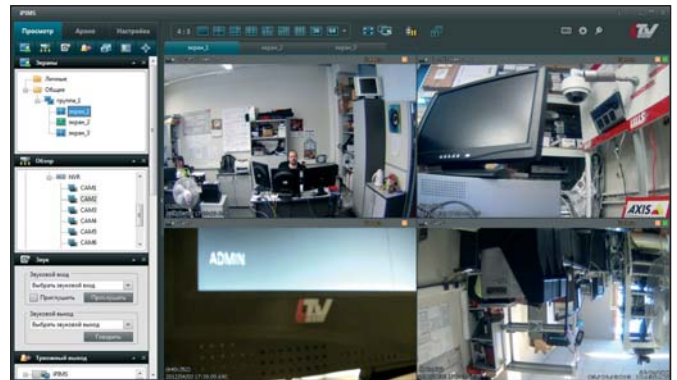

Возможности iPIMS:

- подключение до 16 NVR и до 16 IP-камер;
- подключение до 4 мониторов, до 64 каналов на монитор;
- запись по расписанию, по событиям, вручную;
- поддержка кодеков H.264, MJPEG;
- поддержка двустороннего аудио;
- управление PTZ.