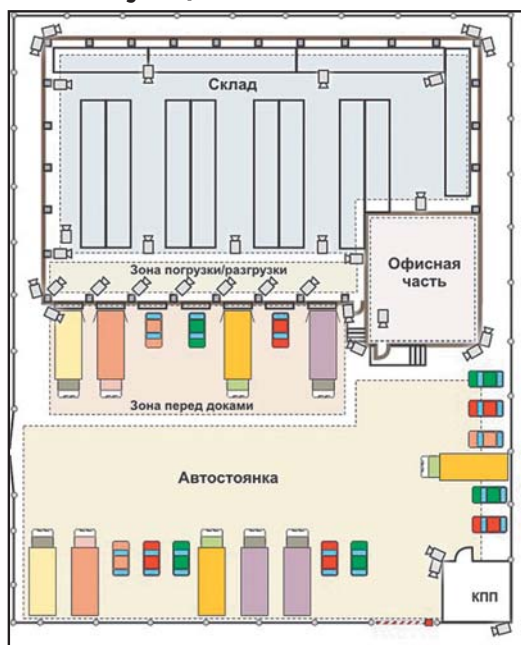

Для контроля зоны склада, погрузки/разгрузки и офисной части предлагается использование цветных видеокамер с высокой чувствительностью для работы в условиях недостаточного освещения. Высокое качество изображения предоставляет возможность детального анализа ситуации и идентификации личности объектов контроля.

Для контроля автостоянки, зоны перед доками и периметра рекомендуется использование того же типа видеокамер. Использование высокочувствительных цветных камер на улице объясняется наличием достаточного уровня искусственного освещения в темное время суток. Варифокальные объективы предоставляют возможность отрегулировать требуемый угол обзора по месту установки. Все видеокамеры устанавливаются в термокожуха. Для лучшего контроля над большой площадью дополнительно рекомендуется установка поворотных купольных видеокамер.

Функциональная схема

Базовая спецификация

	Наименование	Описание	Кол-во, шт.
1	LTV-CDH-420	Видеокамера «день-ночь» высокого разрешения с режимом накопления	20
2	LTV-CDH-421W	Видеокамера «день-ночь» высокого разрешения с режимом накопления и широким динамическим диапазоном	10
3	LTV-LDV-0550V-IR	Варифокальный объектив с APD DirectDrive и ИК-коррекцией	10
4	LTV-LDV-2812M1-IR	Варифокальный объектив с APD DirectDrive и ИК-коррекцией	20
5	LTV-HOV-260H-12-220	Термокожух, со встроенным блоком питания и расширенным температурным диапазоном	30
6	LTV-SDN036-DC	Высокоскоростная PTZ-видеокамера высокого разрешения с функцией расширенного динамического диапазона	2
7	LTV-BMW-325-DC	Настенный кронштейн	2
8	LTV-BMW-PM1-DC	Адаптер для установки кронштейна LTV-BMW-325-DC на столб	2
9	LTV-KBD-02-HV	Полнофункциональная клавиатура с трех-координатным джойстиком	1
10	LTV-DVR-1670-HV	16-канальный цифровой real-time видеорегистратор	2
11	LTV-MCL-2622	26" цветной ЖК-монитор в металлическом корпусе	4
12	Seagate SV35.5 (ST31000525SV)	Жесткий диск. Список рекомендованных жестких дисков см. на сайте www.ltv-cctv.ru	6
13	SKAT-VN24AC исп.5	Источник питания переменного напряжения для поворотных видеокамер	2