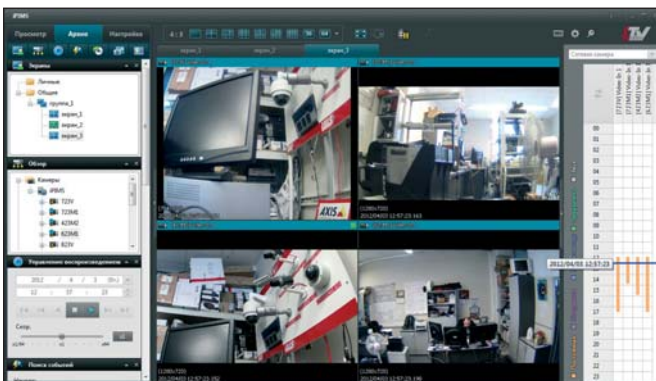

Возможности iPIMS:

- подключение до 16 NVR и до 16 IP-камер;
- подключение до 4 мониторов, до 64 каналов на монитор;
- запись по расписанию, по событиям, вручную;
- поддержка кодеков H.264, MJPEG;
- поддержка двустороннего аудио;
- управление PTZ.