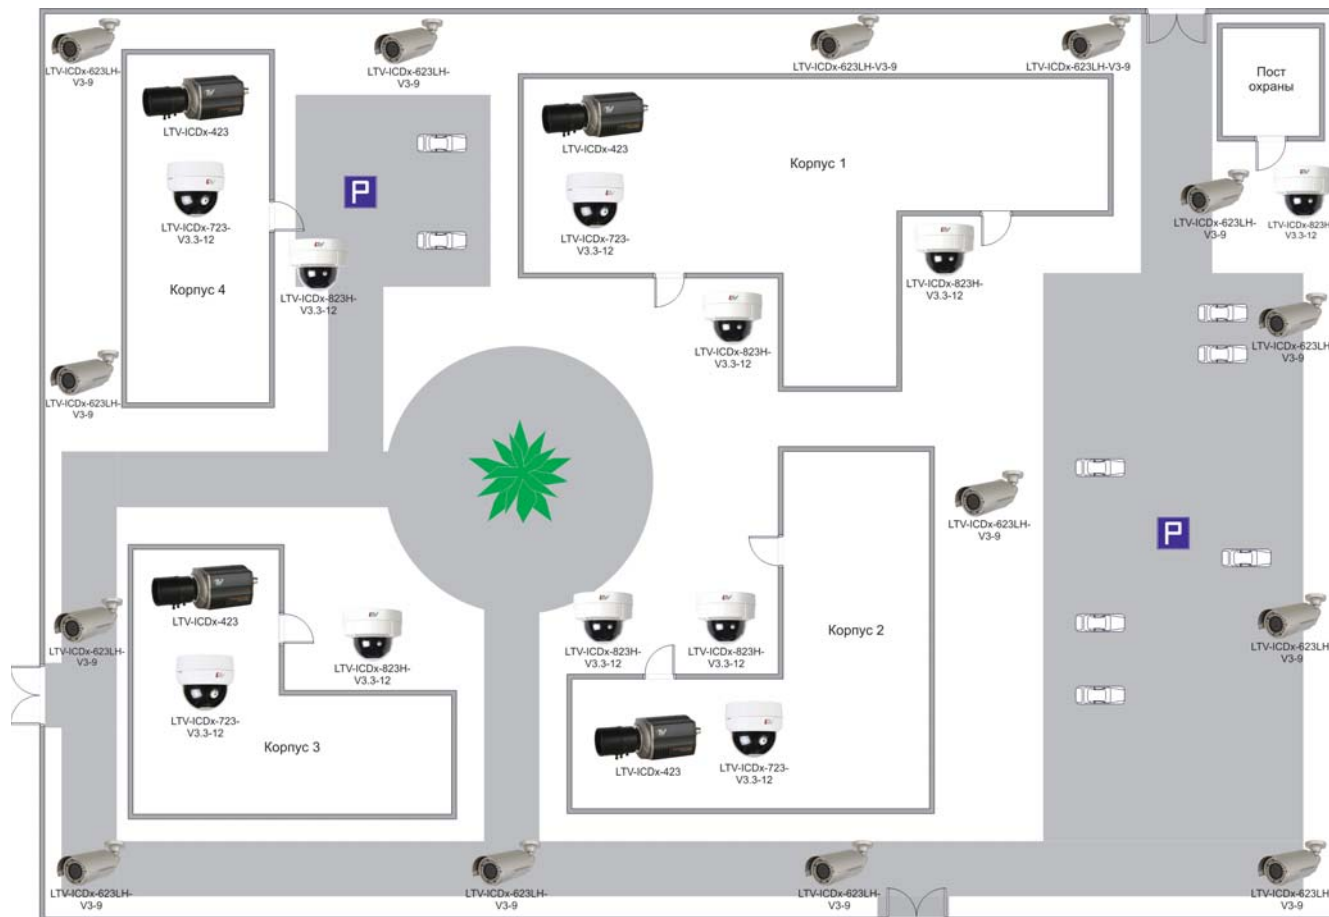

Особенности объекта

- ✓ Для видеонаблюдения в холлах гостиницы требуются обзорные камеры, позволяющие охватить всю территорию помещения, а также камеры высокого разрешения с длиннофокусными объективами;
- ✓ для наблюдения за территорией требуются обзорные уличные камеры, позволяющие получить общую картину происходящего на открытых участках объекта;
- ✓ для контроля периметра территории требуется использовать камеры высокого разрешения и высокой чувствительности, позволяющие получить представление о происходящем на прилегающей к объекту территории;
- ✓ наличие парковки определяет необходимость контроля въезда и выезда автомобилей, что требует использования видеокамер высокого разрешения, способных работать с системой распознавания автомобильных номеров.

Предлагаемое решение

В данном решении предлагается система IP-видеонаблюдения, основанная на IP-камерах LTV разрешением 1.3 и 2 мегапикселя с PC-based видеорегистратором, работающем на программном обеспечении Интеллект. В системе использованы уличные цилиндрические камеры с ИК-подсветкой, уличные купольные камеры в антивандальном корпусе, внутренние купольные камеры и камеры стандартного разрешения. Все IP-камеры включены в локальную сеть объекта и запитаны по технологии PoE по кабелю Ethernet.

Функциональная схема